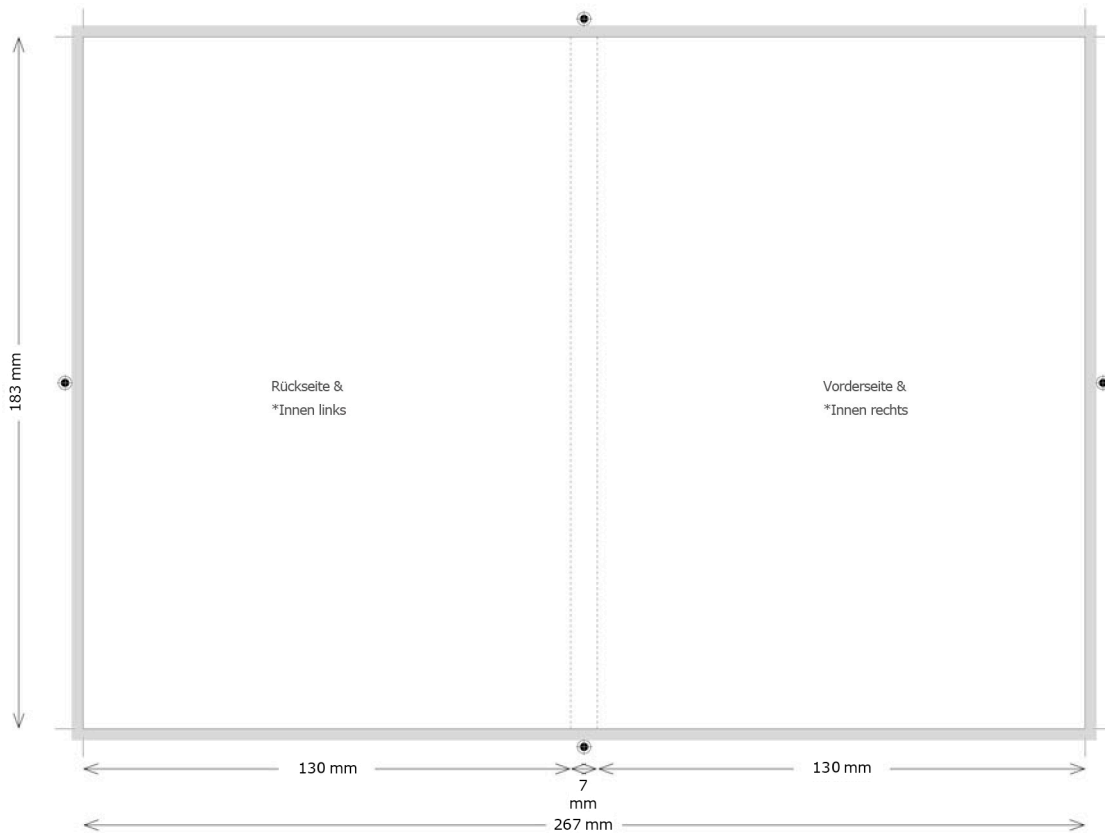

SPEZIFIKATIONEN PAPIERDRUCKSORTEN

Coversheet für 7mm DVD-slim-Box ein- oder doppelseitig* (für transparente Box) bedruckt

FORMAT (offen): 267 mm x 183 mm
FORMAT (geschlossen): 130 mm x 183 mm
(Cover Rücken): 7 mm
BESCHNITZUGABE: 3 mm umlaufend
DRUCKMARKEN: Schneidemarken
MATERIAL: 180g Glossy Papier
BILDAUFLÖSUNG: 300 dpi
DATEIFORMAT: PDF

FARBRAUM: CMYK Euroskala
FARBVERBINDLICHKEIT: um eine möglichst hohe Farbübereinstimmung zu gewährleisten, liefern Sie bitte einen Digitalproof nach Euroskala, Fogra-Norm. Andernfalls erfolgt der Druck bestmöglich.

LAYOUT
Texte, Bilder etc. bitte mindestens 3 mm vom Rand entfernt anordnen, da es beim Zuschnitt zu maschinenbedingten Toleranzen kommen kann.

■ 3 mm Beschnittzugabe

Maßstab ca. 1:2