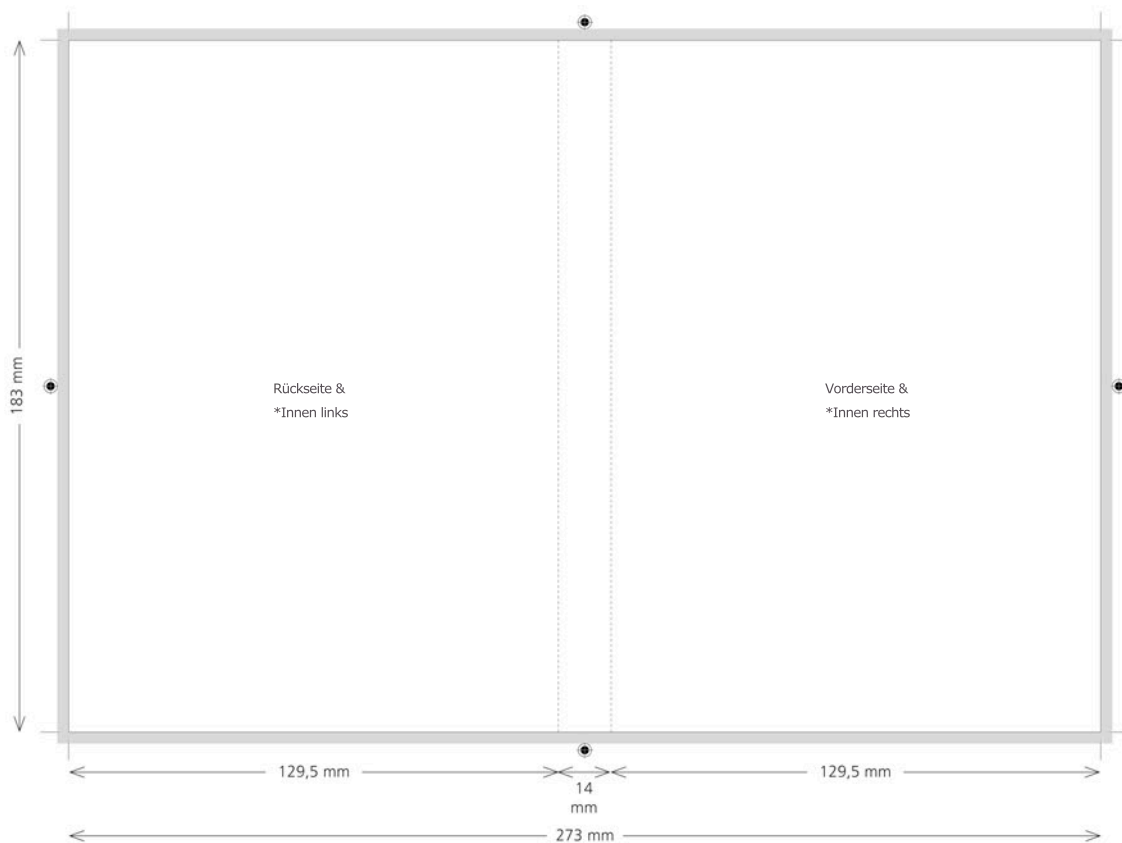

## SPEZIFIKATIONEN PAPIERDRUCKSORTEN

### Coversheet für 14mm DVD-Box ein- oder doppelseitig\* (für transparente Box) bedruckt

FORMAT (offen): 273 mm x 183 mm  
FORMAT (geschlossen): 129,5 mm x 183 mm  
(Cover Rücken): 14 mm  
BESCHNITZZUGABE: 3 mm umlaufend  
DRUCKMARKEN: Schneidemarken  
MATERIAL: 180g Glossy Papier  
BILDAUFLÖSUNG: 300 dpi  
DATEIFORMAT: PDF

LAYOUT  
Texte, Bilder etc. bitte mindestens 3 mm vom Rand entfernt anordnen, da es beim Zuschnitt zu maschinenbedingten Toleranzen kommen kann.

■ 3 mm Beschnitzzugabe

Maßstab ca. 1:2